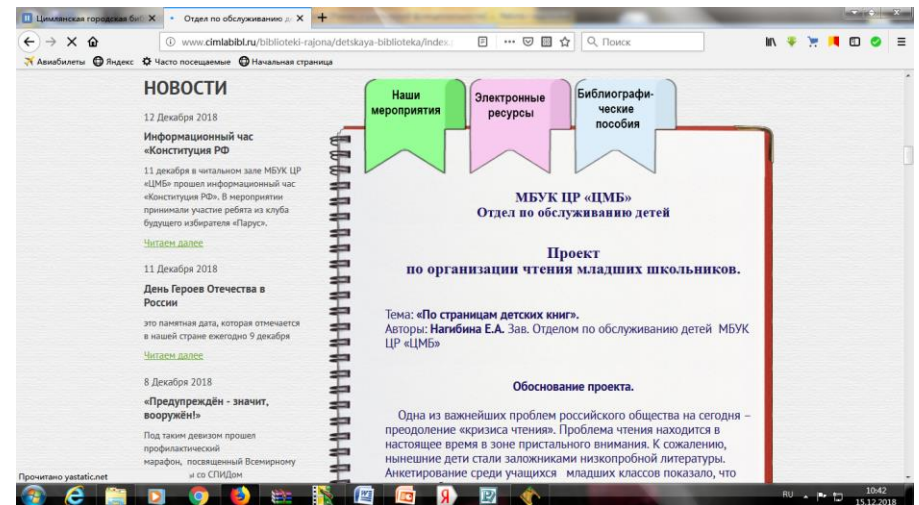

«По страницам детских книг» (отдел обслуживания детей)

Проект по организации чтения младших школьников направлен на развитие интереса к чтению, знакомство ребят с классической и современной детской литературой расширения круга чтения у учащихся.