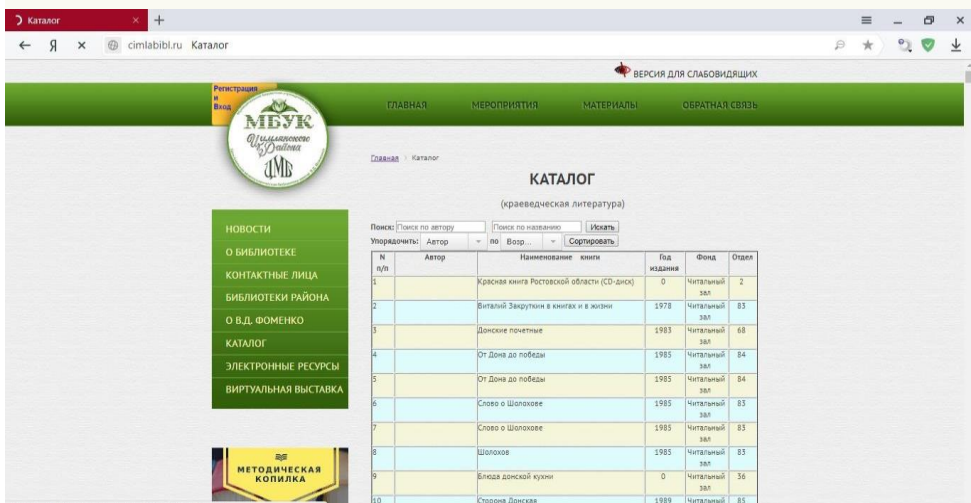

КАТАЛОГ

«По страницам детских книг» (отдел обслуживания детей)

Проект по организации чтения младших школьников направлен на развитие интереса к чтению, знакомство ребят с классической и современной детской литературой расширения круга чтения у учащихся.